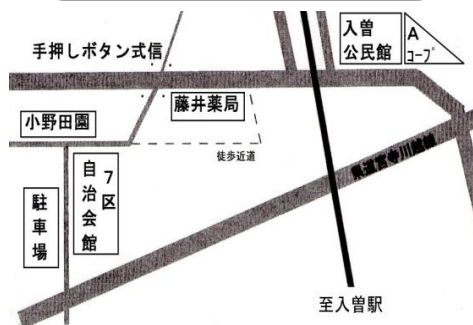

お子さんの身長と体重を
計測して記録カードを
プレゼントします。

3月9日(月)～14日(土)

10:00～16:00

(事業時間内は除く)

★リトミックごっこ

親子で音楽に触れながら体を
動かすことを楽しみませんか？

隔週で水曜日または木曜日

11:30～11:45 (加ッダ-参照)

地域支援活動事業

「おでかけプレイス水野」

プレイスが入曽地区に出張しま
す！リトミックごっこ、大きな布
やプチプチビニール・ふうせんあ
そび、元気いっぱいお外遊びも！
…今日は何の日かな？

3/17(火) 10:30～11:30

会場：第七区自治会館

春の水野横丁 ～昔へタイムスリップ～

しかくまるさんかく
□ ○ △ …いろいろな形で遊
びましょう。ピザやケーキの絵
合わせもあるよ！

日にち：3月28日(土)
時間：11:00～14:00
場所：水野児童館保育室

対象：就学前のこどもと保護者
※当日はプレイスの通常利用は
できません
詳しくは児童館おたより 3月号
をご覧ください(児童館共催)